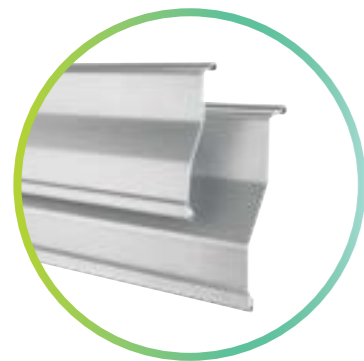

Lamisol®

Lamisol® es el producto más vendido de toda nuestra gama de persianas graduables. A su solidez y sus líneas acentuadas se suma una regulación óptima de la luz natural y un cierre silencioso.

Lamisol®: Con sus lamas en Z, es el producto ideal para edificios residenciales pero gracias a su buen oscurecimiento, también es adecuado para las salas de estar.