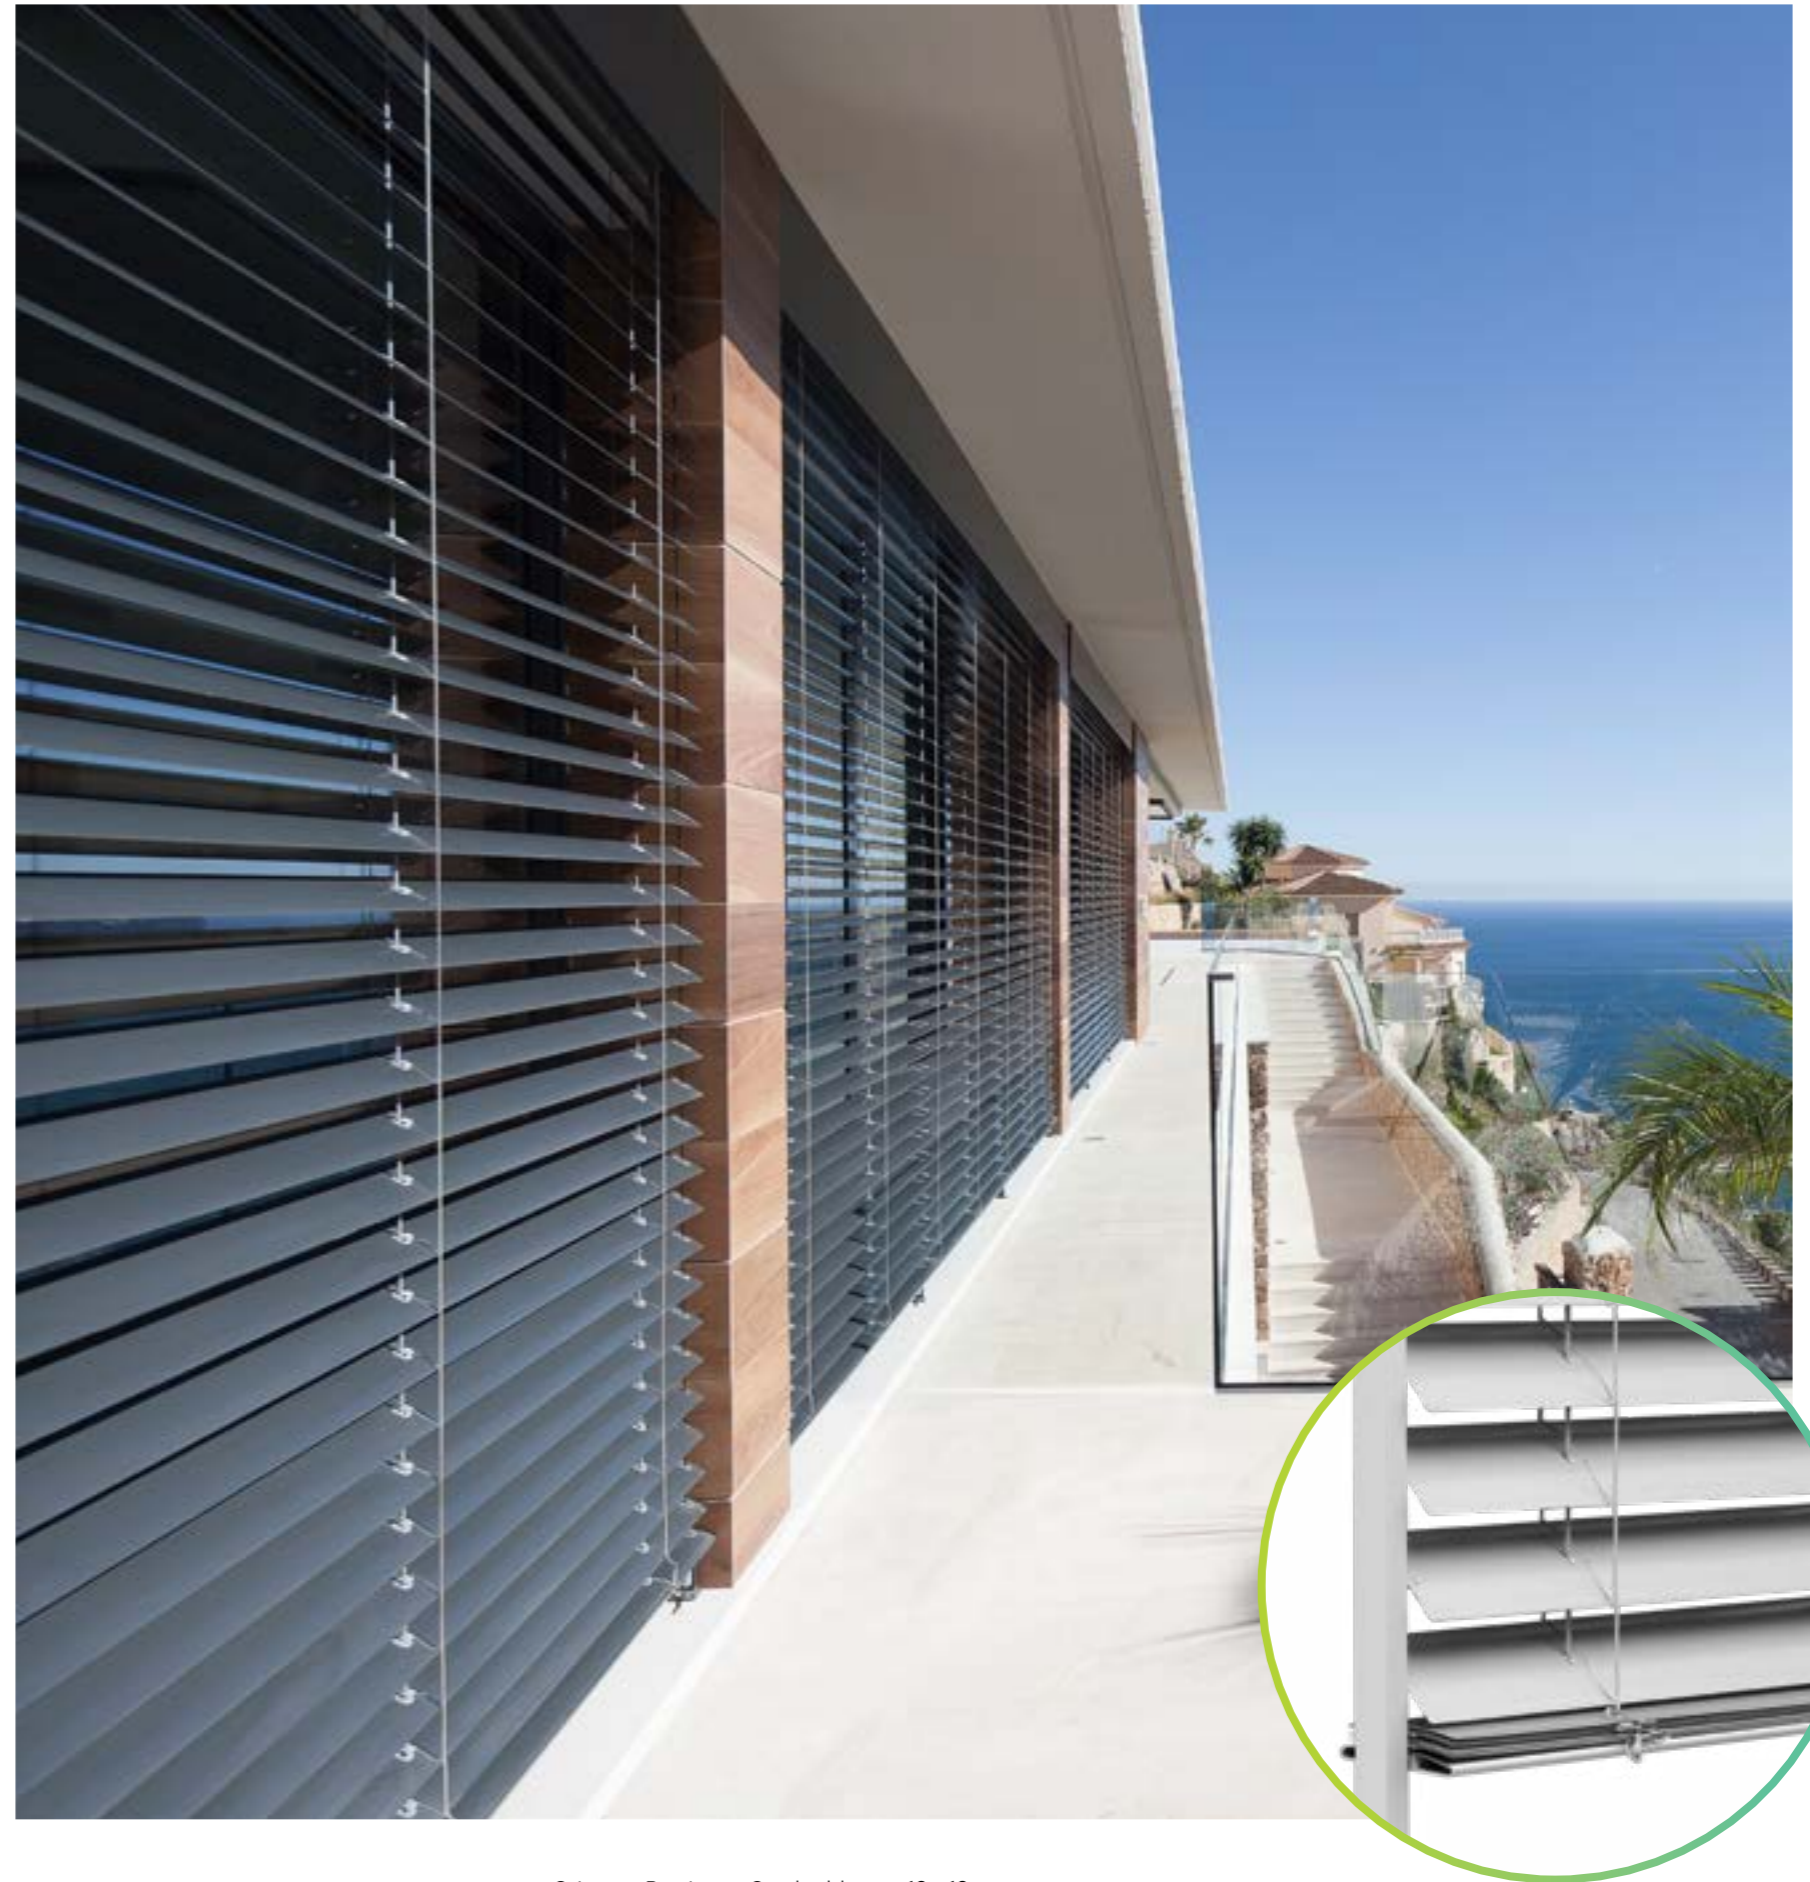

Aluflex®

Aluflex®, última incorporación de la gama, fue diseñada con unas lamas más planas y finas que en modelos anteriores. Extremadamente flexible y ligera, es muy utilizada por los arquitectos en espacios reducidos.

⊕ Aluflex® : Extraplana, ligera, estilo retro, con las lamas más flexibles de la gama. Adecuado para la renovación.

Aluflex®

- Diseño retro.
- Extraplana para una visibilidad máxima del exterior.
- Extraflexible para una mayor resistencia a las proyecciones.
- Requiere poco espacio para la instalación.

Control de la luz

Oscurecimiento

Resistencia al viento

Opciones Aluflex®

- Los diferentes anchos la permiten adaptarse al espacio disponible.