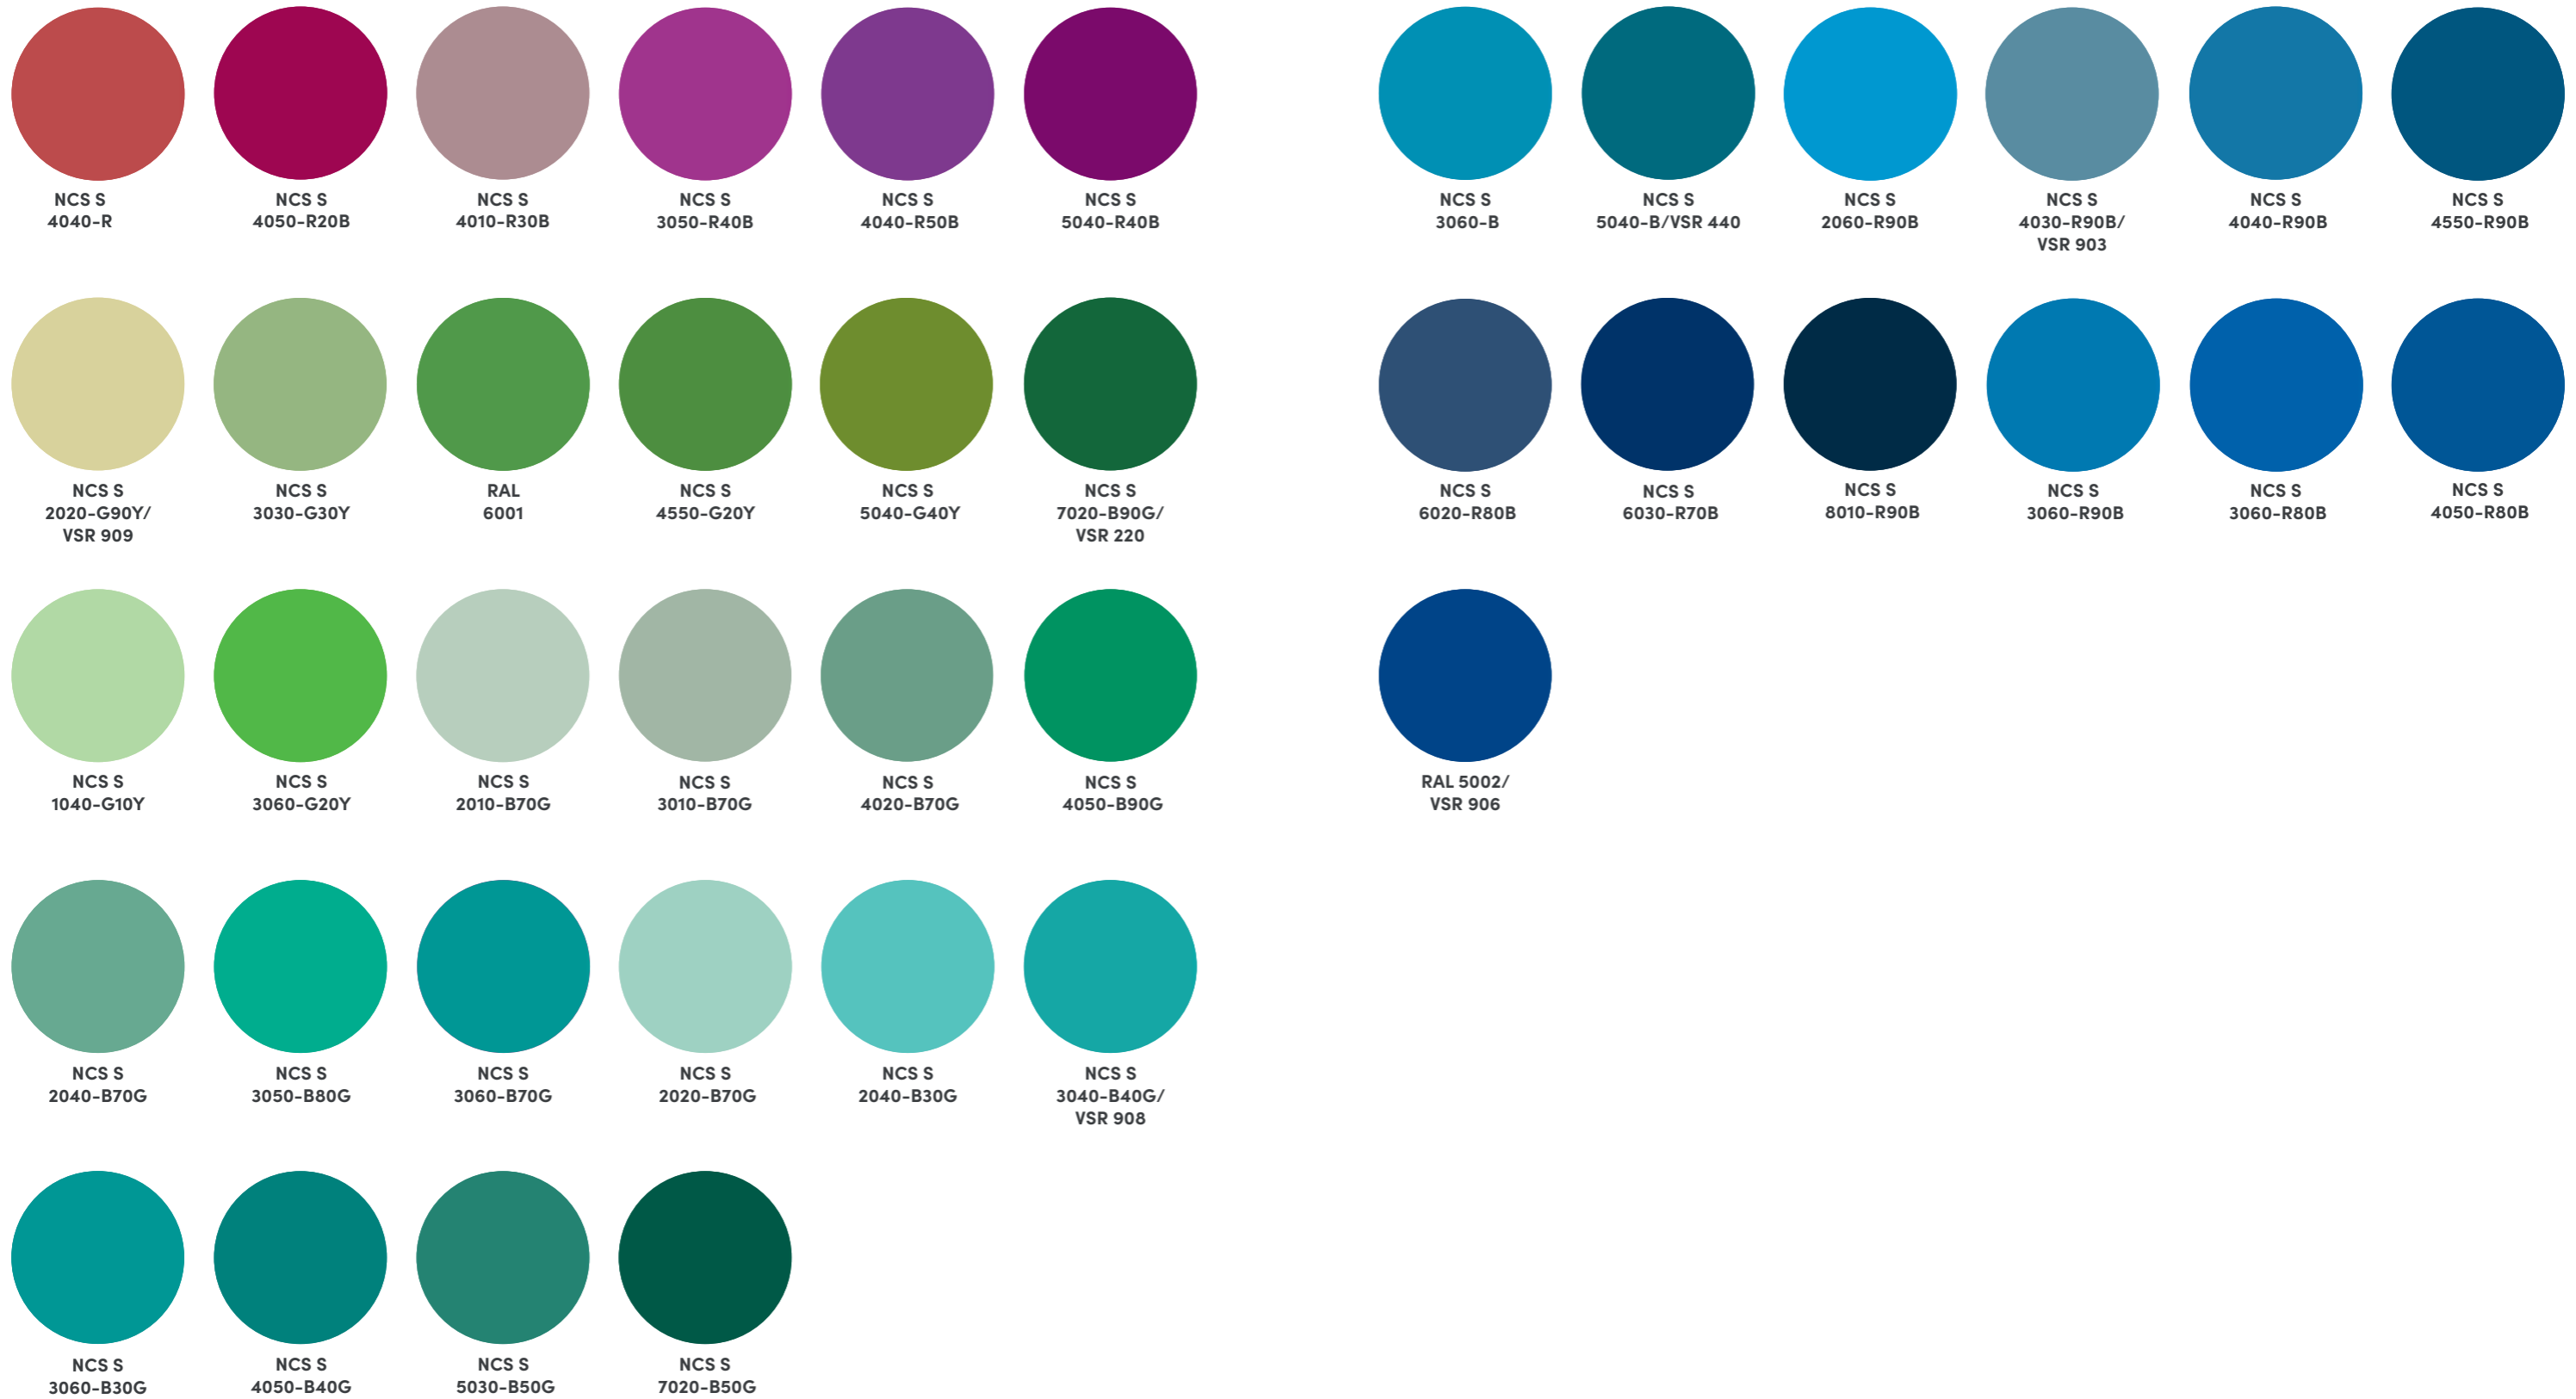

Premium colors - GriRal Colors

Todas las muestras están producidas con tintas de impresión estándar, por lo que pueden diferir del tono de color original. Reservado el derecho de introducir modificaciones.

Premium colors - GriColors

Todas las muestras están producidas con tintas de impresión estándar, por lo que pueden diferir del tono de color original. Reservado el derecho de introducir modificaciones.