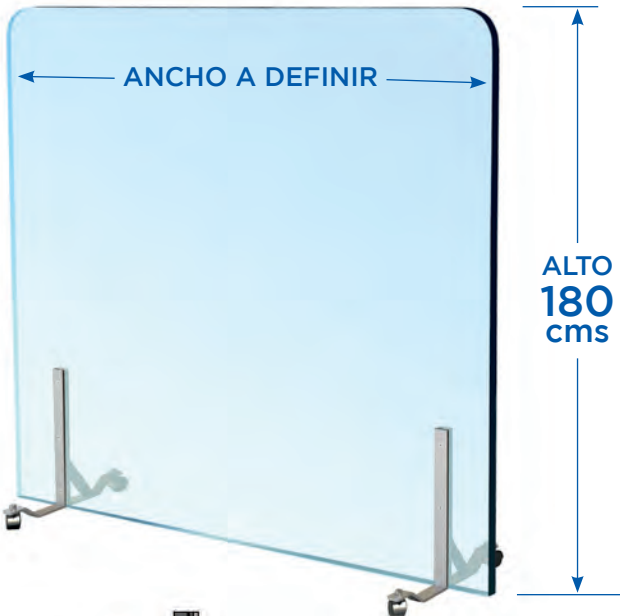

MAMPARAS DE PROTECCIÓN ANTICONTAGIO

MAMPARA MÓVIL RODANTE Mod. "TR"

"LA PROTECCIÓN NO ESTÁ REÑIDA CON LA ELEGANCIA"

PLAZO DE ENTREGA: 20-22 DÍAS

**VIDRIO TEMPLADO 8 MMS.
ALTA DURABILIDAD**

ANTI-RAYADURA • FÁCIL LIMPIEZA

ANCHOS	PRECIO*
Hasta 120 cms	498,00 €
Hasta 140 cms	518,00 €
Hasta 160 cms	538,00 €
Hasta 180 cms	558,00 €
Hasta 200 cms	578,00 €
Hasta 220 cms	598,00 €
Hasta 240 cms	618,00 €
Hasta 260 cms	638,00 €

*I.V.A. no incluido

MÓVIL

ANTI-VUELCO

Ruedas con bloqueo

LACADO BLANCO LACADO NEGRO LACADO PLATA
ACABADOS

Restaurantes

Salas de espera

Terrazas exteriores o interiores

Atención al público en centros sanitarios y administrativos