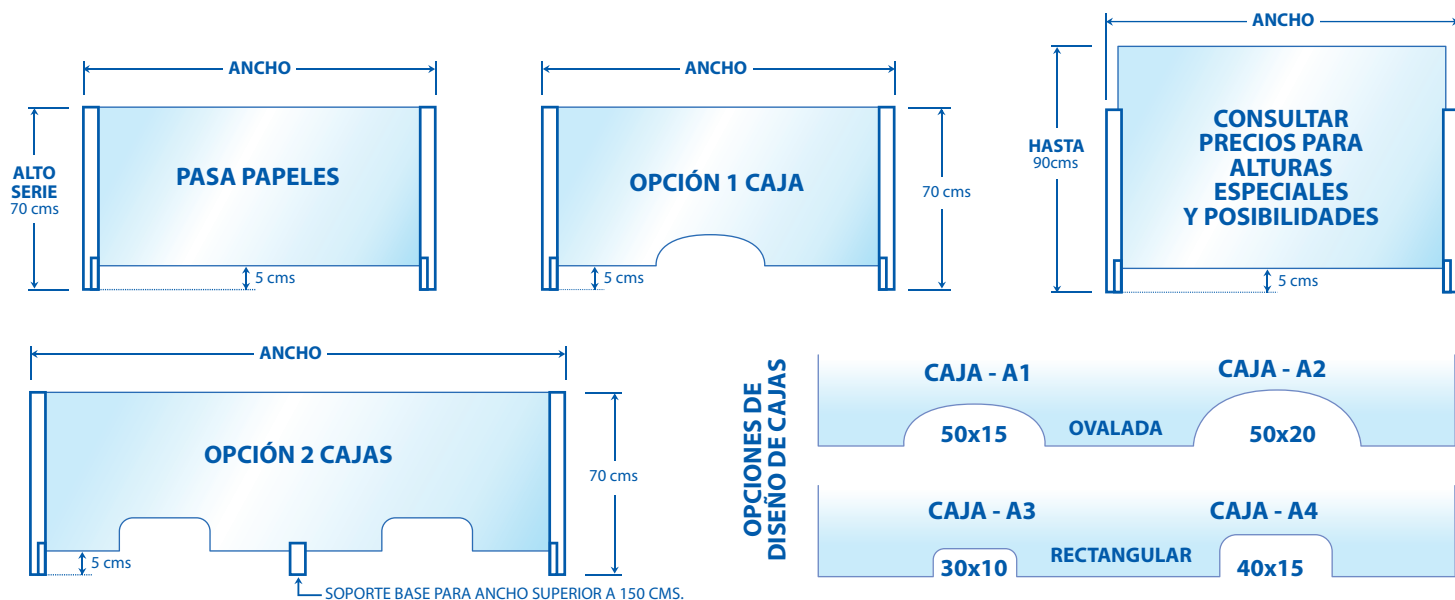

**SOPORTES LATERALES EN COLOR BLANCO O NEGRO. VIDRIO TEMPLADO 6 MMS.  
ALTA DURABILIDAD. ANTI-RAYADURA. FÁCIL MONTAJE (5 minutos).**

| Unidades | Ancho x Alto cms. | PRECIO*  | Unidades | Ancho x Alto cms. | PRECIO*  |
|----------|-------------------|----------|----------|-------------------|----------|
| 1 unidad | HASTA 70 x 70     | 94,00 €  | 1 unidad | HASTA 180 x 70    | 156,00 € |
| 1 unidad | HASTA 90 x 70     | 104,00 € | 1 unidad | HASTA 200 x 70    | 166,00 € |
| 1 unidad | HASTA 110 x 70    | 114,00 € | 1 unidad | HASTA 220 x 70    | 176,00 € |
| 1 unidad | HASTA 130 x 70    | 122,00 € | 1 unidad | HASTA 240 x 70    | 186,00 € |
| 1 unidad | HASTA 150 x 70    | 128,00 € | 1 unidad | HASTA 260 x 70    | 196,00 € |
| 1 unidad | HASTA 170 x 70    | 150,00 € | 1 unidad | CAJAS A1-A2-A3-A4 | 38,00 €  |

\* I.V.A. NO INCLUIDO

**IDEAL PARA ADMINISTRACIONES, FARMACIAS, BANCOS, OFICINAS, COLEGIOS, GASOLINERAS, FERRETERÍAS, BARES, COMERCIOS,...**